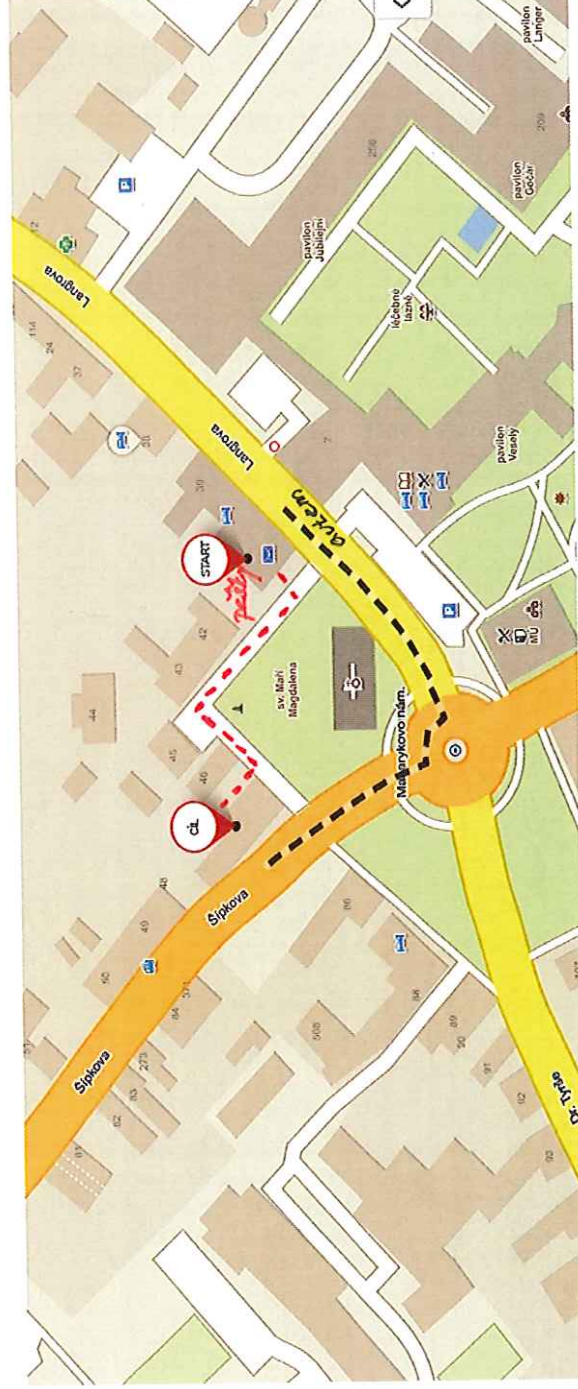

ČESKÁ POŠTA

Vážení zákazníci České pošty, s.p.,
oznamujeme vám, že od 4. 9. 2017 bude pošta

533 41 Lázně Bohdaneč

přestěhována do nových prostor, a to na adresu:

Šípkova 47, 533 41 Lázně Bohdaneč.

Z tohoto důvodu bude pošta ve dnech od 31. 8. 2017 do 1. 9. 2017 uzavřena.

Níže předkládáme jednoduchý plán, jak se k nám dostanete:

Česká pošta, s.p.